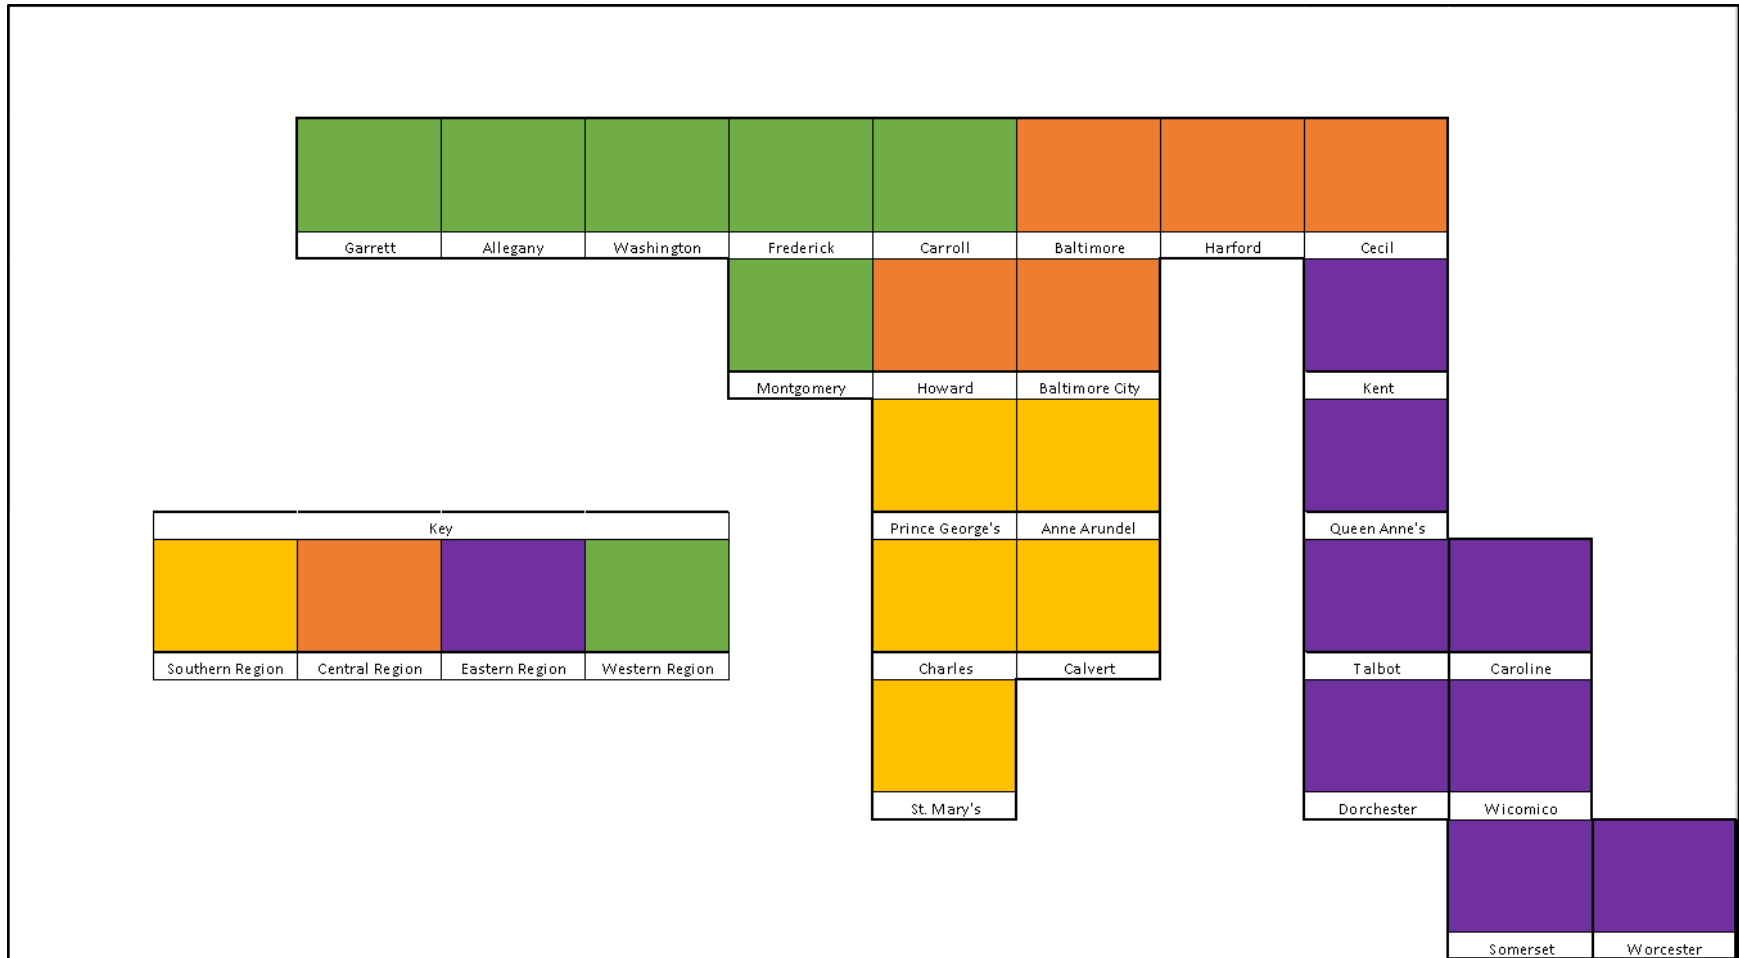

Anexo A. Regiones de la MCA

Anexo B. Lista de Loterías Diferenciadas

Restricciones de aplicación		Número de licencias disponibles en el sorteo de la lotería	Jurisdicciones disponibles	Tipo de licencia		
No puede enviar más de dos de cualquier aplicación	Podrían concederle solo una de estas licencias	Solo puede enviar una aplicación para cualquiera de estas loterías	5	Anne Arundel	Dispensario estándar	
			6	Baltimore	Dispensario estándar	
			2	Carroll	Dispensario estándar	
			3	Harford	Dispensario estándar	
			3	Howard	Dispensario estándar	
			11	Baltimore City	Dispensario estándar	
			3	Frederick	Dispensario estándar	
			9	Montgomery	Dispensario estándar	
			9	Prince George's	Dispensario estándar	
			3	Calvert	Dispensario estándar	
			2	Charles	Dispensario estándar	
			2	St. Mary's	Dispensario estándar	
			1	Allegany	Dispensario estándar	
			1	Garrett	Dispensario estándar	
			3	Washington	Dispensario estándar	
			1	Caroline	Dispensario estándar	
			2	Cecil	Dispensario estándar	
			1	Kent	Dispensario estándar	
			1	Queen Anne's	Dispensario estándar	
			2	Talbot	Dispensario estándar	
		1	Dorchester	Dispensario estándar		
		1	Somerset	Dispensario estándar		
		2	Wicomico	Dispensario estándar		
		1	Worcester	Dispensario estándar		
		Solo puede enviar una aplicación para cualquiera de estas loterías	2	Región oeste	Microdispensario	
			2	Región sur	Microdispensario	
			2	Región central	Microdispensario	
			2	Región este	Microdispensario	
		Podrían concederle solo una de estas licencias	Solo puede enviar una aplicación para cualquiera de estas loterías	4	Región oeste	Cultivador estándar
				4	Región sur	Cultivador estándar
				4	Región central	Cultivador estándar
				4	Región este	Cultivador estándar
	Solo puede enviar una aplicación para cualquiera de estas loterías		6	Región oeste	Cultivador micro	
			6	Región sur	Cultivador micro	
			6	Región central	Cultivador micro	
			6	Región este	Cultivador micro	
	Podrían concederle solo una de estas licencias	Solo puede enviar una aplicación para cualquiera de estas loterías	8	Región oeste	Procesador estándar	
			8	Región sur	Procesador estándar	
			8	Región central	Procesador estándar	
			8	Región este	Procesador estándar	
	Solo puede enviar una aplicación para cualquiera de estas loterías		6	Región oeste	Procesador micro	
			6	Región sur	Procesador micro	
			6	Región central	Procesador micro	
			6	Región este	Procesador micro